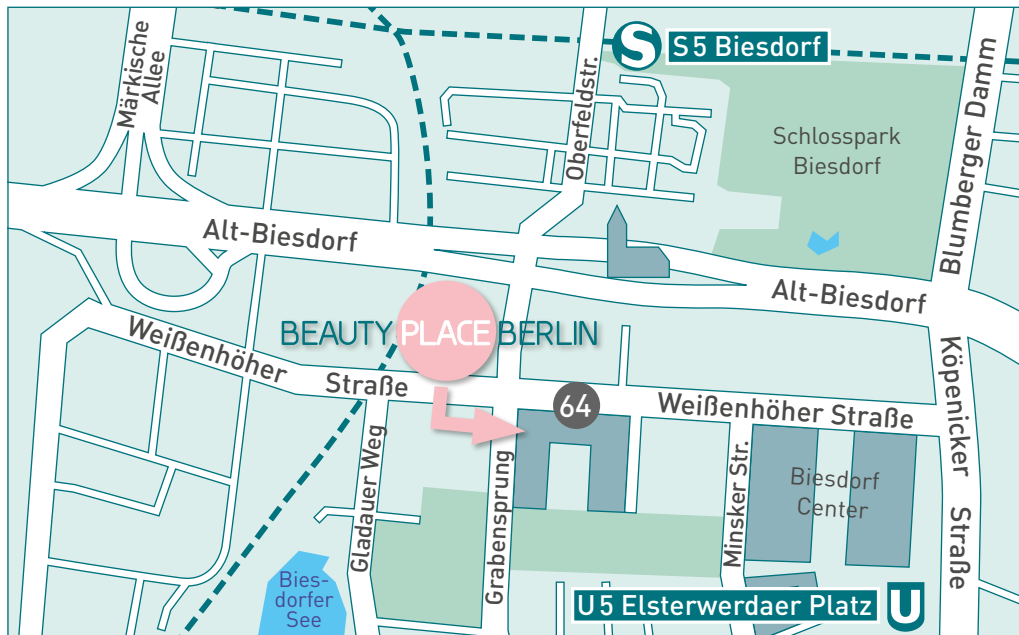

BEAUTY PLACE BERLIN

Kosmetik | Fußpflege | Maniküre

HIER FINDEN SIE UNS:

BEAUTY PLACE BERLIN

Weißenhöher Straße 64
(Eingang Grabensprung)
12683 Berlin-Biesdorf

Öffnungszeiten:

Mo – Fr 9.00 – 18.00 Uhr
und nach Vereinbarung
(auch Samstag)

Anmeldung unter:
Tel. (030) 213 003 900
info@beautyplaceberlin.de
www.beautyplaceberlin.de