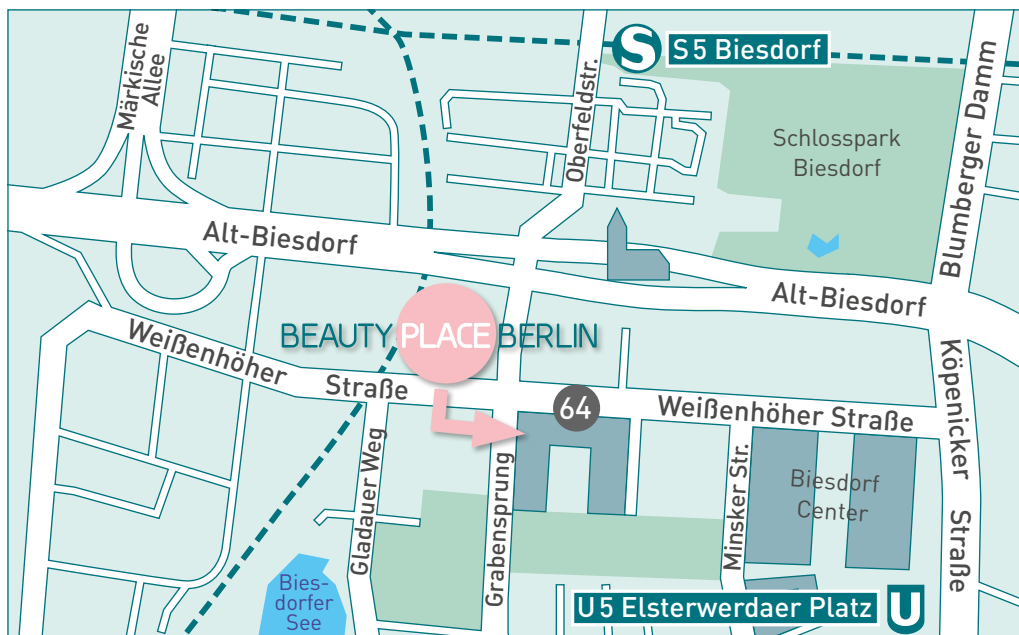

BEAUTY PLACE BERLIN

Entspannt. Gepflegt. Schön.

Kosmetik
Maniküre
Pediküre

IHR KOSMETIKSTUDIO IN BERLIN-BIESDORF

BERLIN-BIESDORF

Weißenhöher Straße 64
(Eingang Grabensprung)
12683 Berlin-Biesdorf

www.beautyplaceberlin.de